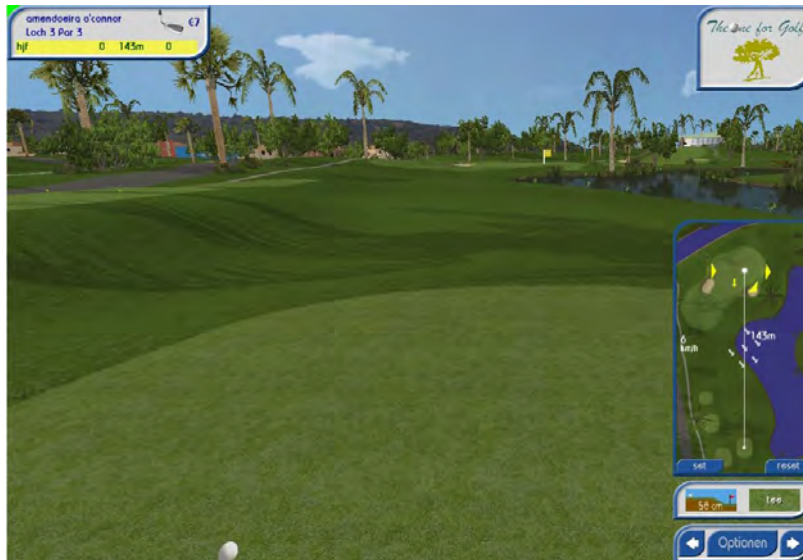

Virtuelle Grafik – Realitätsnahe Courses

Jedes Loch auf allen Courses wird vor Spielbeginn mit einem „Überflug“ anschaulich dargestellt.

Sogenannte „Fly-By Voice Overs“ beschreiben dabei jedes Loch im Detail.

Die Winde (auch Up- und Downwind), Schräg- und Hanglagen werden angezeigt und geben dem Spieler nützliche Hinweise, wohin der Ball gespielt werden sollte.

Die frei wählbaren Wetterbedingungen (Wolken, Regen, Sonne etc.) werden z.B. durch Regentropfen, Wasserpfützen, im Wind wogende Bäume etc. dargestellt und in das Spiel einberechnet.

Die sensationelle NEUHEIT - Der 270° Surround Simulator!

Der wohl beste und am weitesten entwickelte Golfsimulator der je produziert wurde!
Man wähnt sich auf dem Fairway!

Golfs Perfect Simulator mit echter 3D-Messung (mit 2 High Speed Kameras)