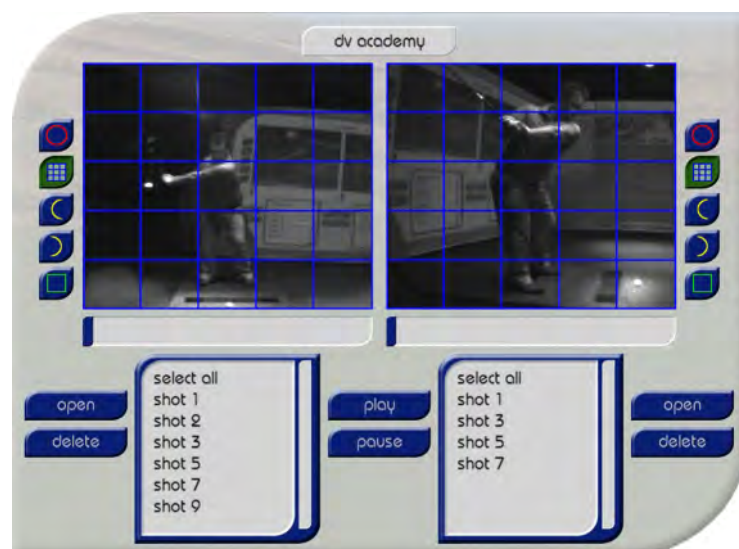

Die Ultimative Golf Akademie

Entwickelt wurde die „Ultimative Golf Akademie“ speziell für Golfclubs und Indoor Golfcenter welche den Mitgliedern und PRO's dieses einzigartige und vollumfängliche Indoor Trainingssystem bieten wollen. Golfspieler können ihren eigenen Ballflug, Schlageffizienz und Schwungqualität zum ersten Mal sofort analysieren. Der GPS Golfsimulator benutzt 2 Hochgeschwindigkeitskameras in 3D Position, welche die weltweit genauesten Messergebnisse erzielen. Die „Ultimative Golf Akademie“ erzeugt beträchtliche Anlagerenditen und ermöglicht allen Golfspielern ein bisher unbekanntes Verständnis ihres Spiels. Golfcenter können mit der neuen „Ultimativen Golf Akademie“ neue Einkommensquellen erschliessen wie z. B. durch die On-Course Schulung, dem Video coaching mittels 1 oder 2 Kameras, der Driving Range, Kurzspiel Akademie, Putting Training, Club Fitting, Wettbewerben wie longest drive, nearest to the pin, putting contests, sowie das Spielen der meisten weltberühmten Golfplätze in 1er bis 4er flight's.

Schwung Analyse

Als Neuheit und weltweit einzigartig bietet die „Ultimative Golf Akademie“ des GPS-Golfsimulators die **automatische Erfassung** des Golfschwungs sobald der Ball geschlagen wird. Der Schwung wird mit dem Ballflug und der Schlaganalyse zusammen abgespielt, ohne zusätzlich Knöpfe oder Tasten bedienen zu müssen. Pro's können ab sofort das qualitativ beste Trainingssystem mit sofortiger Analyse aller benötigten Daten für und mit Ihren Kunden nutzen. Die **Hochgeschwindigkeitskameras** analysieren die Position des Club und der Schlägerfläche während des gesamten Schwungs. Einfache grafische Werkzeuge wie Rasterfelder, Linien und Kreise können auf das Bild gelegt werden. Front- und Seitenansicht können gleichzeitig aufgenommen und ausgewertet werden. Die Videos und Flugdaten können zu Vergleichszwecken in der Spielerdatenbank gespeichert werden.