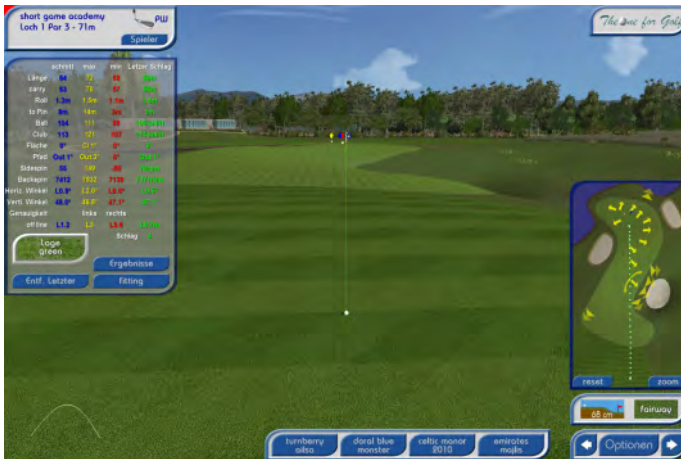

Schlag Performanz

Die „Ultimative Golf Akademie“ verwendet das weltweit genaueste Ballflug Messsystem. Die 3D Hochgeschwindigkeitskameras erfassen und messen den Golfball auf über 3m des Ballfluges und den Golfclub auf 0.5m vor dem Treffpunkt. Dies aus zwei unabhängigen 90° Winkel. Nach jedem Schlag werden äusserst genaue Messergebnisse angezeigt, welche die Schlagperformanz anzeigen. Unter anderem die Ballgeschwindigkeit, Schlägergeschwindigkeit, Winkel der Schlägerfläche, Schwungpfad, horizontaler und vertikaler Flugwinkel, Seiten und Rückwärts Spin, Diese Messungen ermöglichen sehr realistische Leistungsdaten wie Ballfluglänge, Flughöhe, Gesamtlänge, Impact. Der Ballflug ist so genau, dass jede Art von Golfschlag sehr realistisch dargestellt wird wie Fades, Slices, Draws, Hooks, Straight und sogar verzogene Schläge.

Kurzspiel Akademie

Entwickelt um den Pro's das Lehren der Golfer zu vereinfachen und zu perfektionieren, in einer Präzision die bisher nicht für möglich gehalten wurde. Den Golfspielern das üben zu erleichtern und gleichzeitig nützliche Informationen zum Kurzspiel zurück zu bekommen. Die „Ultimative Golf Akademie“ verfügt über die einzige Surround Spielakademie, welcher die Voraussetzung für die extrem genauen Messergebnisse liefert. Diese Genauigkeit ist besonders beim Kurzspiel eine absolute Notwendigkeit. Jede Art des Kurzspiels kann geübt werden. So etwa pitch shots, flop shots, bunker shots und chip and run shots. Ob die Schläge nun vom Fairway, Semi Rough, Rough, Long Grass oder aus den 4 Bunkertypen heraus gespielt werden. Die Kurzspielakademie ist 143 Yards lang 90 Yards breit und hat 5 verschiedene Pinpositionen welche vorgewählt werden können. Unter Verwendung des Minidiagramms (rechts) kann man irgendeine von 5 Fahnen und jede beliebige Ausgangsposition auf der 360 Grad Kurzspielakademie gewählt werden.